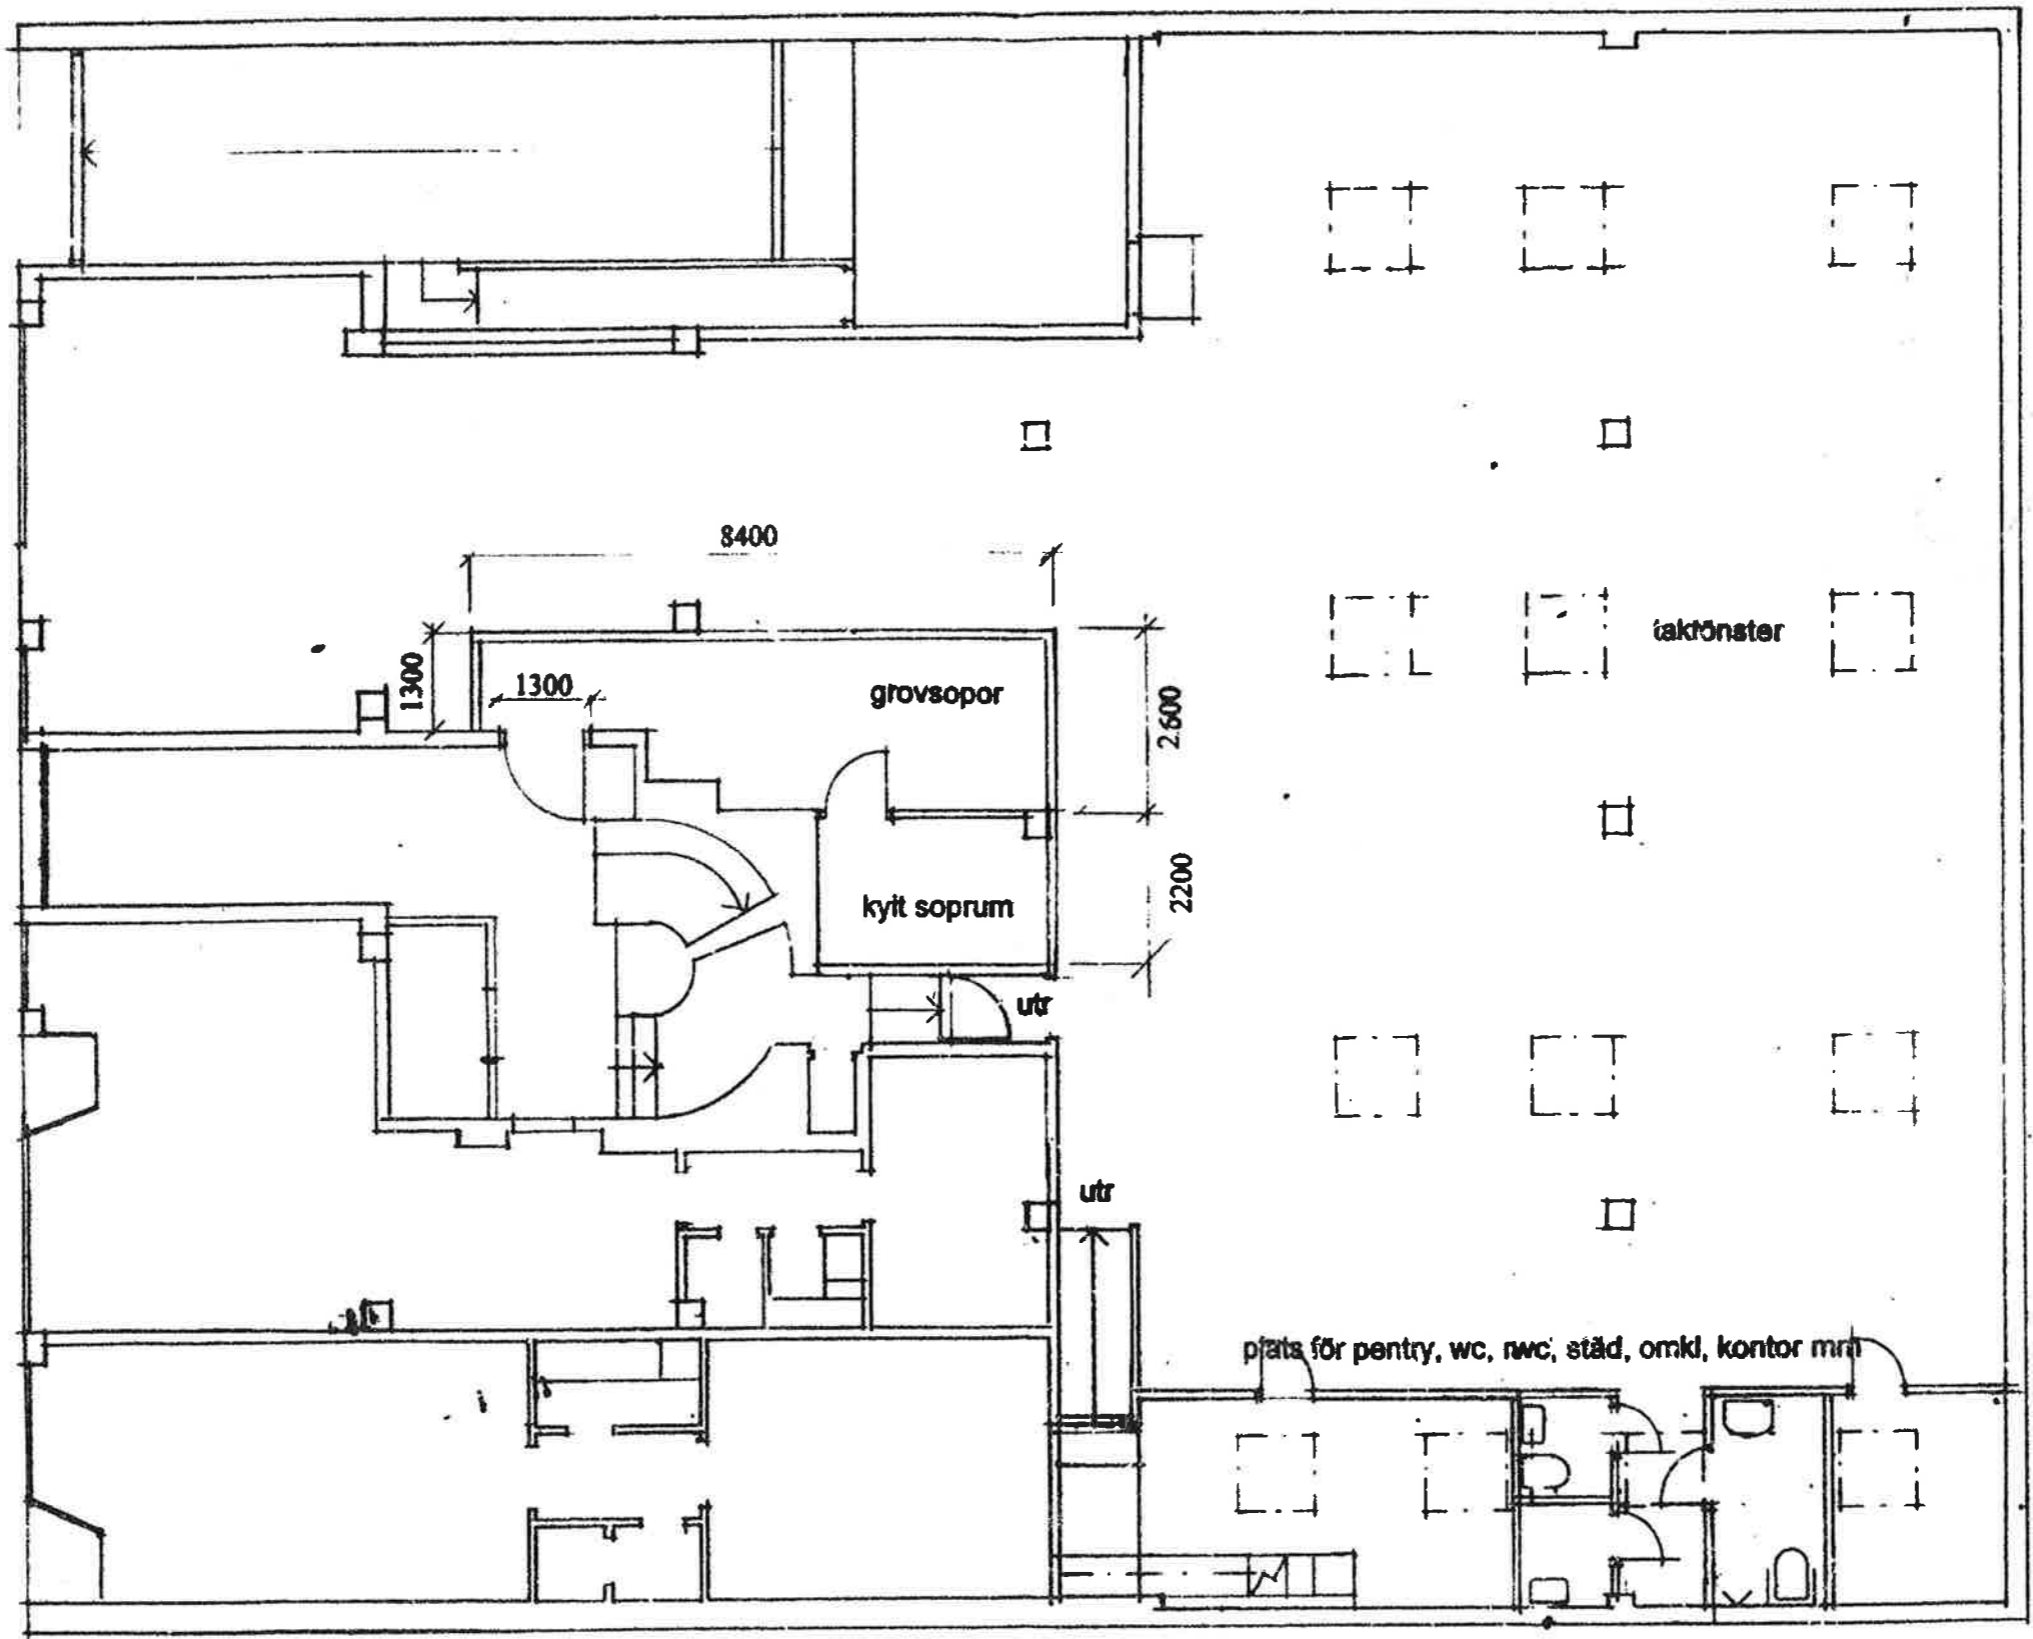

3117681

entré butik

Norrtullsgatan

A:11

99-03199-512

Plan 20
Svanströms
Tel. 08-41 81 00

ADLERN MÖNDRE 32		DATA	990331
UTRYMME FÖR GROVSOPOR & KYLDA SOPOR		ANFÖR	Hans Böhling
UPPDRAG NR		SKALA	1:100
RTAD/KONSTR. AV	HB	HANDLÖGGARE	HB
KM		HÄRRE	HB