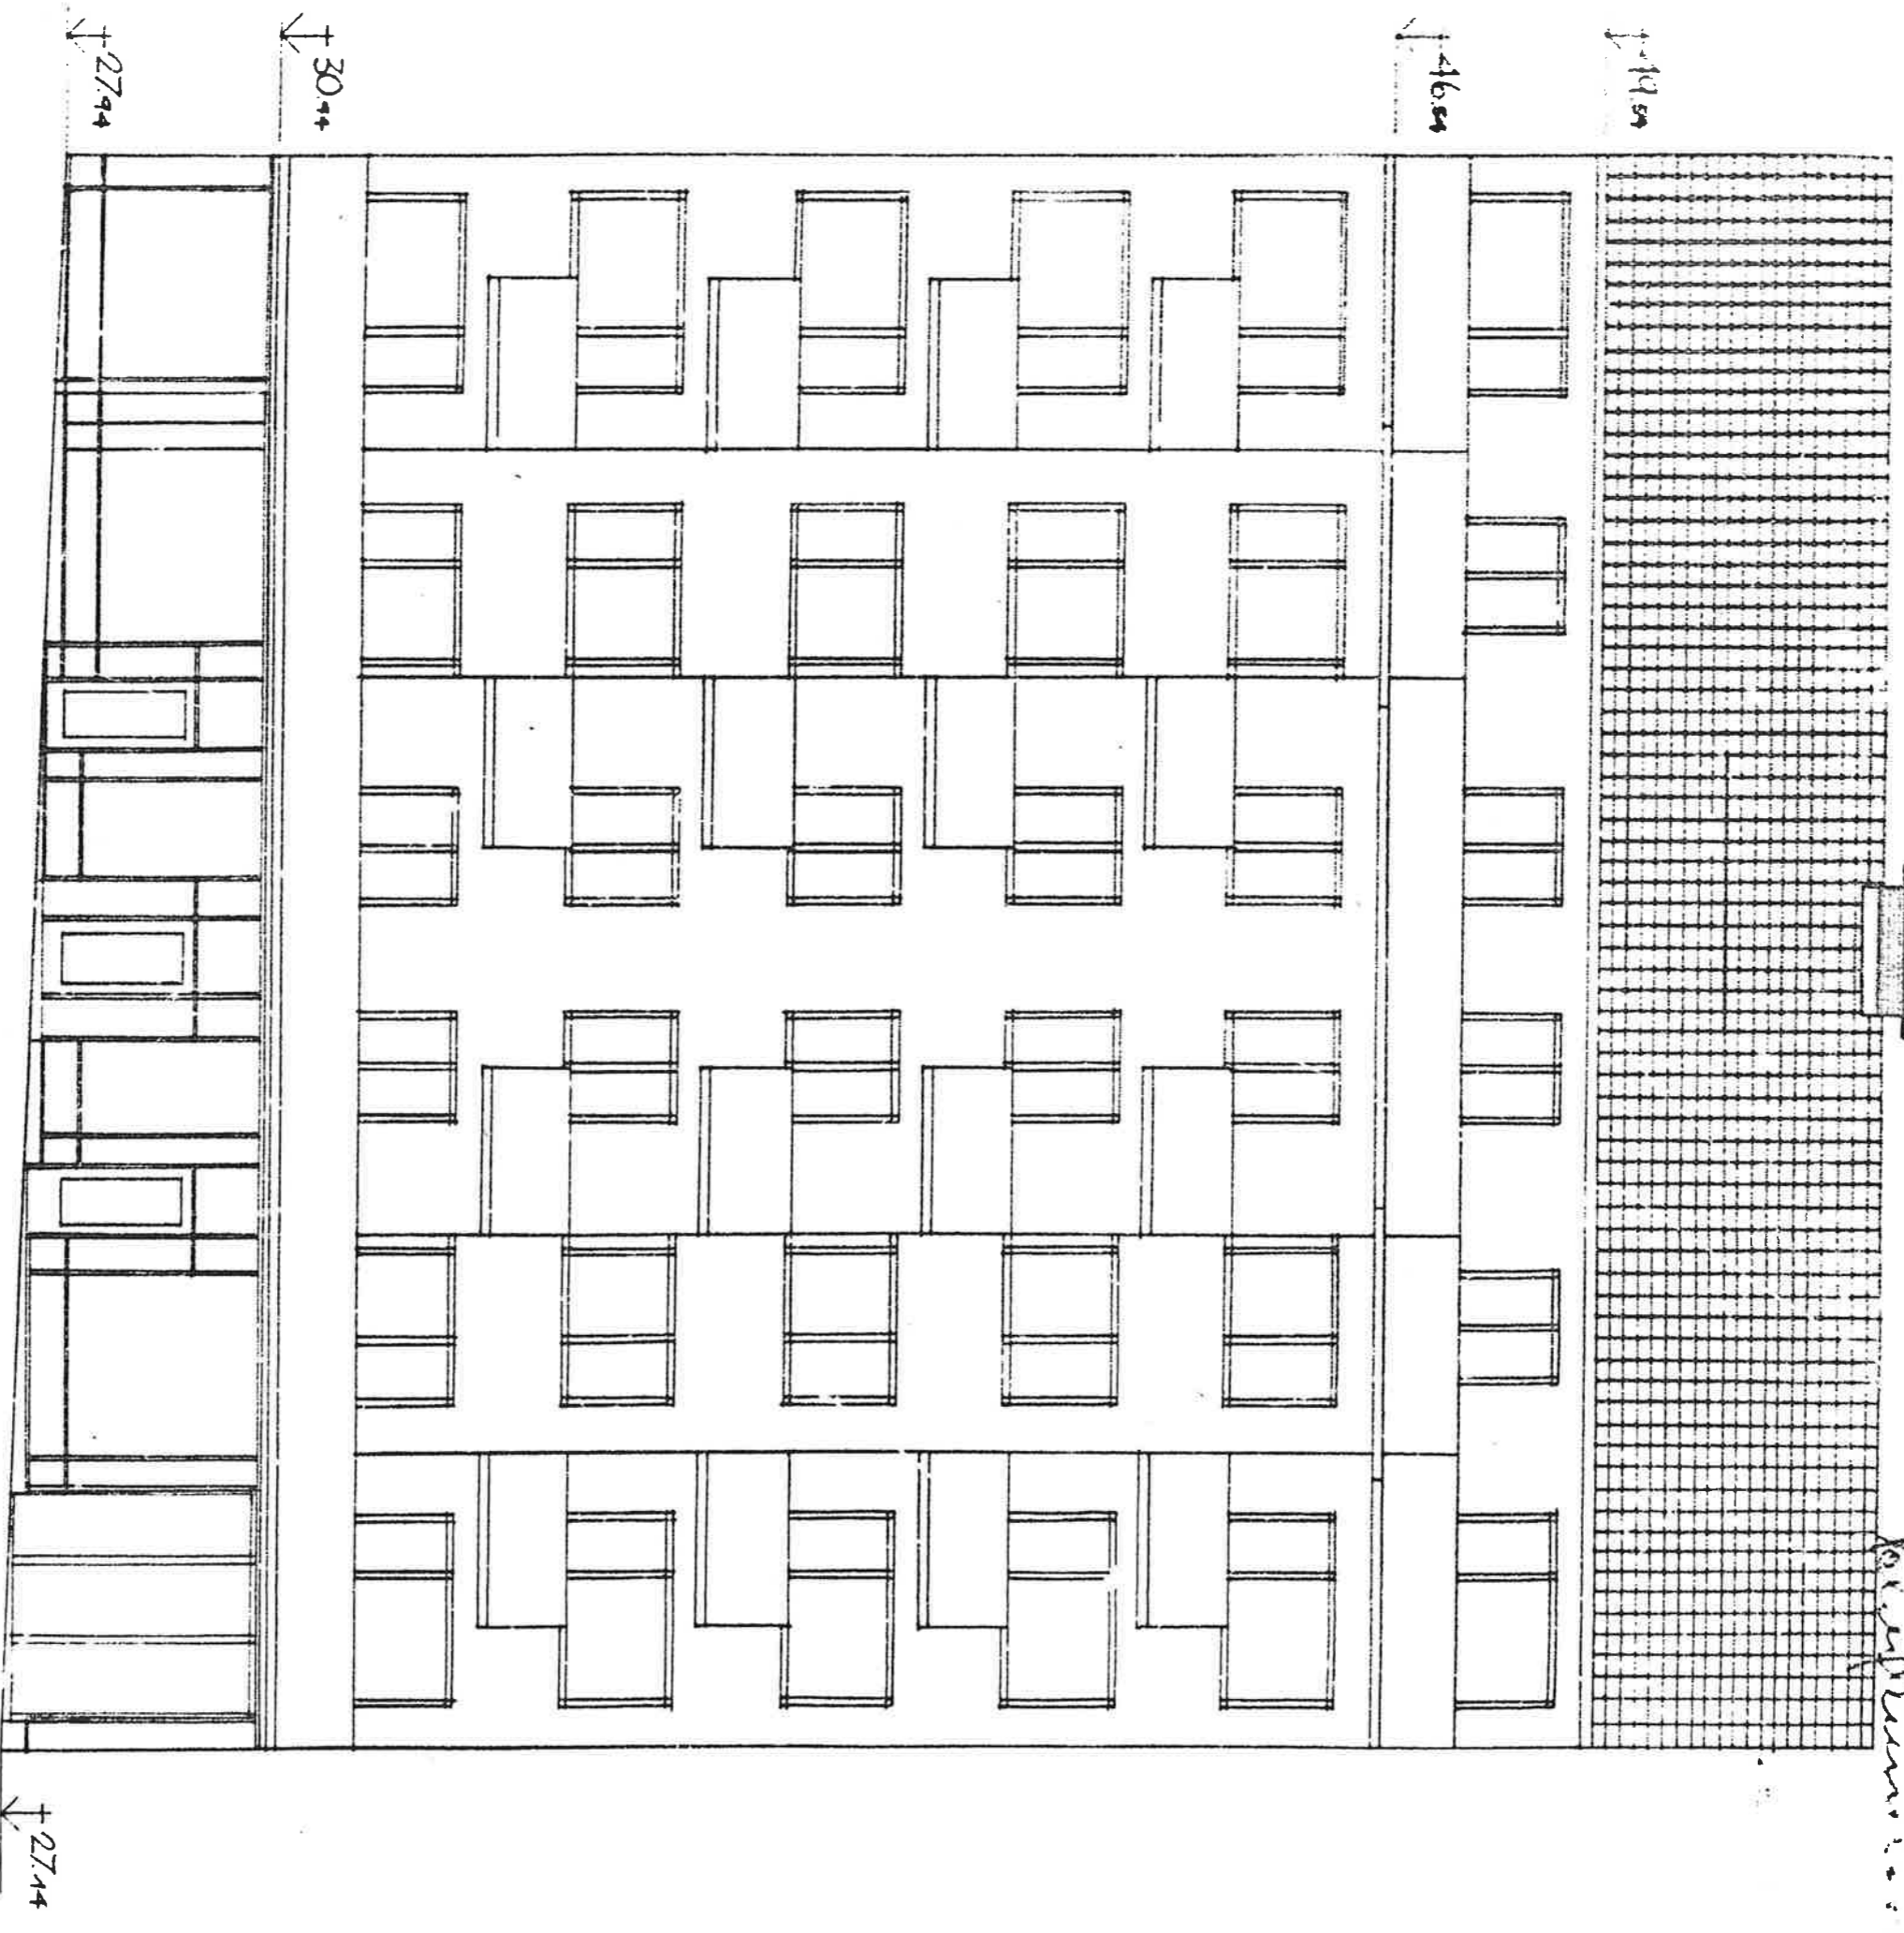

Blomster
Blomster

kv. Adlern vindre nr. 13
fasad mot Norkullagatan A32

Arkitekt: [illegible]
Byggherrens namn: [illegible]