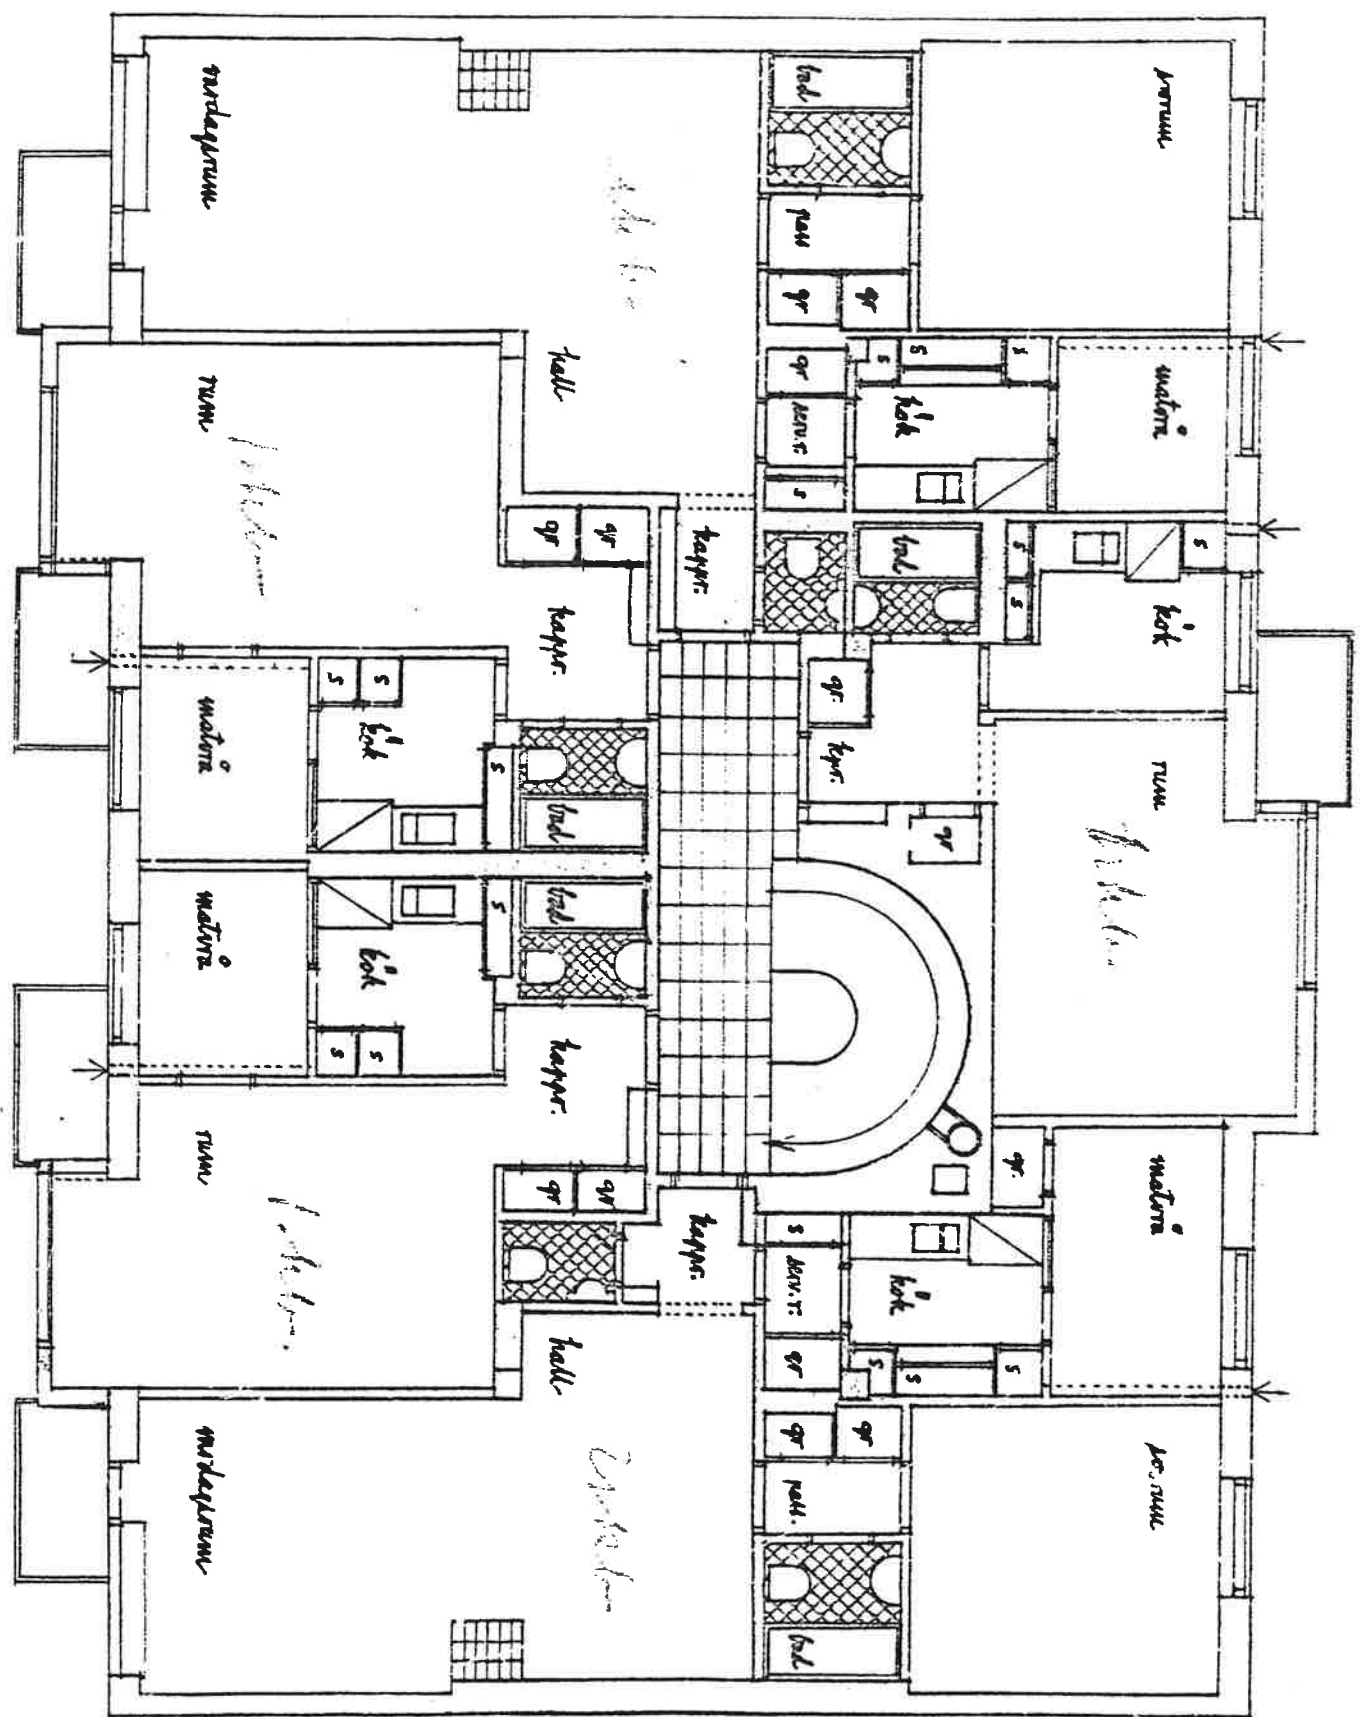

A:24

Sjööman SF  
Förnyd Arkitektur

INÅ. TILL BYGGNADSRÅDET  
29 OKT. 1936

tv. Adlern vindre nr. 13  
nr. 2-5 fr. A 28

BJÖRN HEDVALL  
ARKITEKT