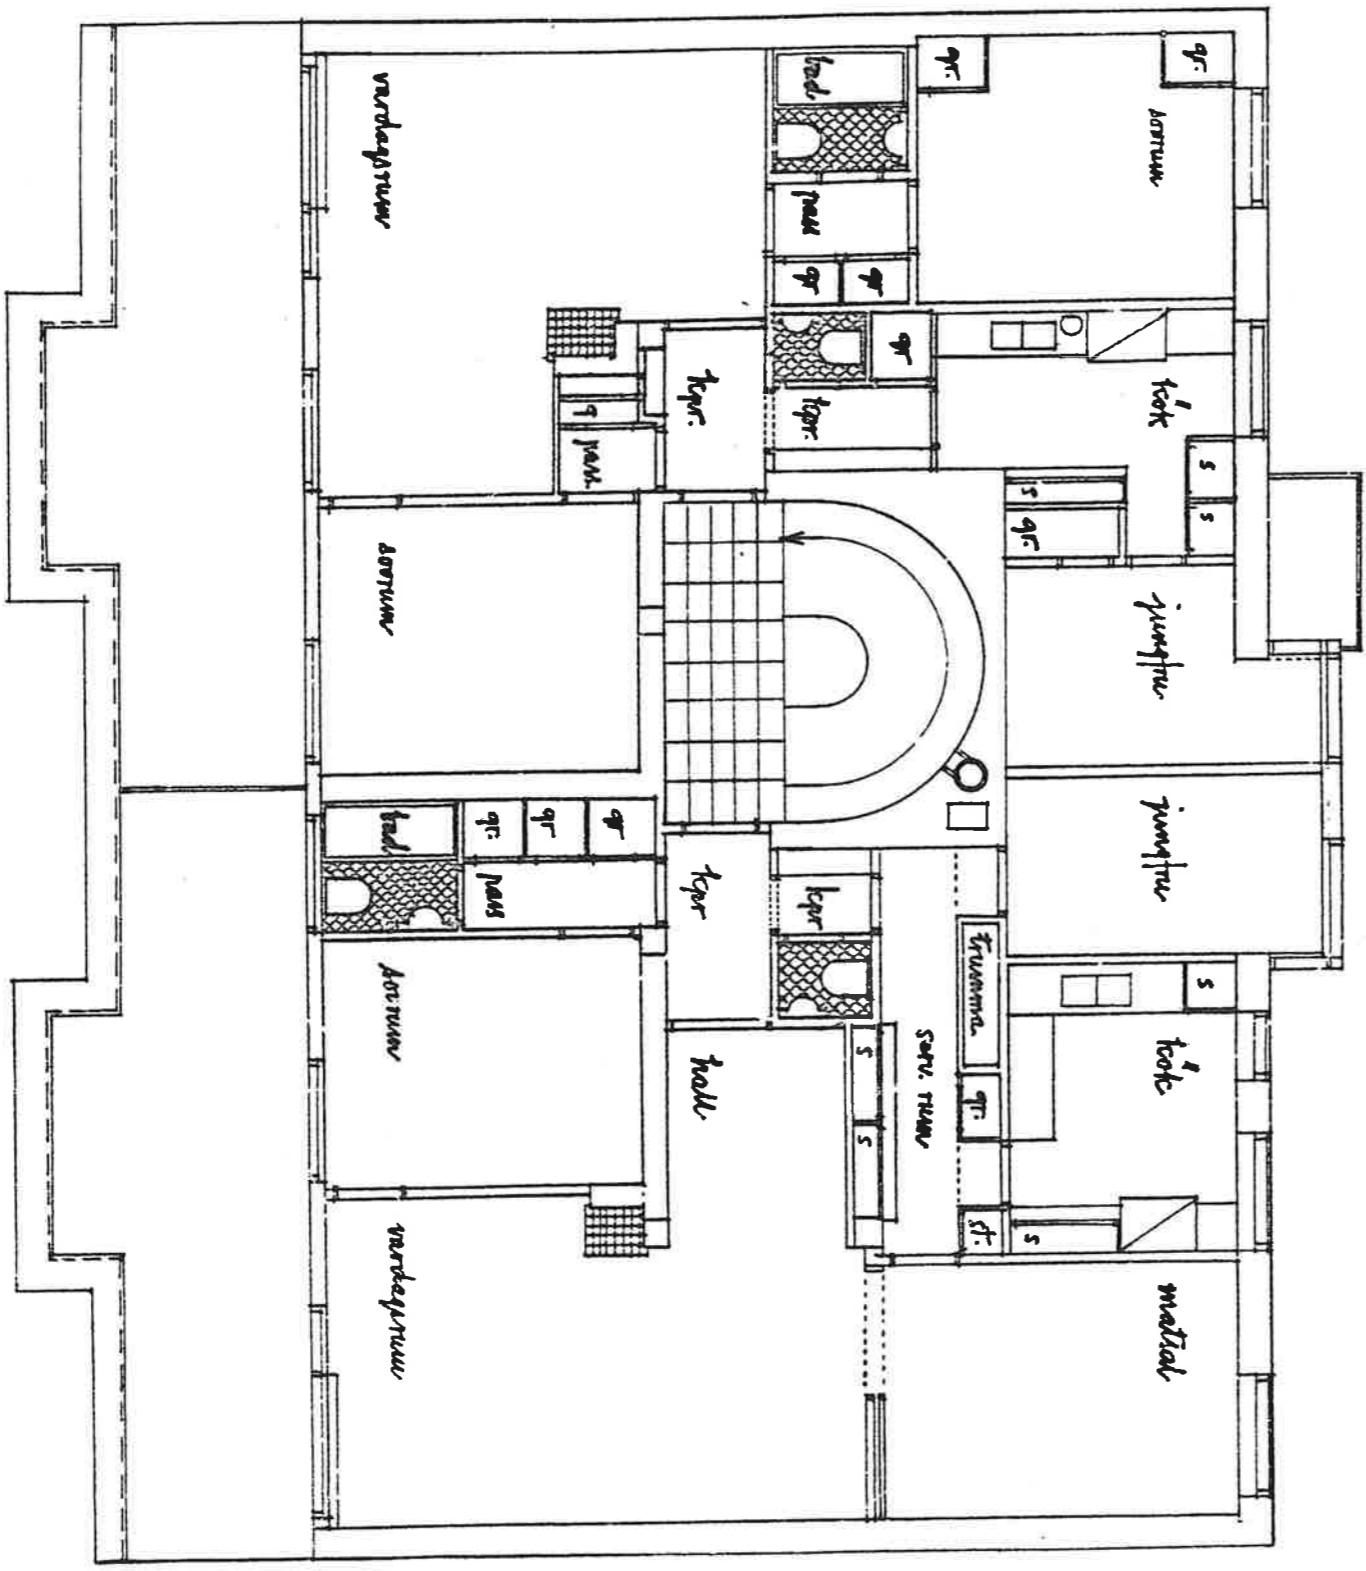

21817

21817 2/3-2

IN. TILL BYGNINGSNÄNDET

20 OKT. 1936

BEVARAS

3 mars 37
Sveinbjörnsson

A:17

kv. Adlern vindre nr 14
nr. 6 tr. A 15

21817 2/3-2